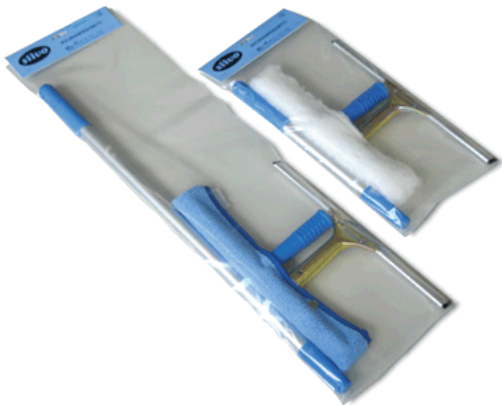

## IKKUNAN PESIMEN MUOVIRUNKO

Tuotenumero

5430	leveys 30 cm
5435	leveys 35 cm
5445	leveys 45 cm

5030 - 5045

5032 - 5048

5530 - 5578

## IKKUNANPESIMEN VAIHTONUKKA

Tuotenumero

5030	leveys 30 cm
5035	leveys 35 cm
5045	leveys 45 cm