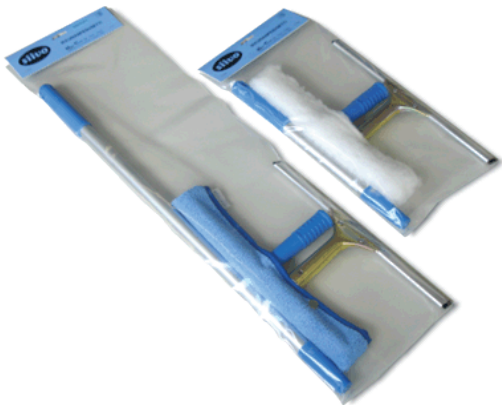

Tuotenumero

5430	leveys 30 cm
5435	leveys 35 cm
5445	leveys 45 cm

5030 - 5045

5032 - 5048

5530 - 5578

IKKUNANPESIMEN VAIHTONUKKA

Tuotenumero

5030	leveys 30 cm
5035	leveys 35 cm
5045	leveys 45 cm

IKKUNANPESIMEN MIKROKANGAS

Tuotenumero

5032	leveys 30 cm
5038	leveys 35 cm
5048	leveys 45 cm

IKKUNANPESUSETIT

Tuotenumero

5530	sis. ikkunankuivain 35 cm, nukkapesin 35 cm, varsi 35 cm
5550	sis. ikkunankuivain 35 cm, nukkapesin 35 cm, varsi 70 cm
5570	sis. ikkunankuivain 35 cm, nukkapesin 35 cm, varsi 2x70 cm
5532	sis. ikkunankuivain 35 cm, mikropesin 35 cm, varsi 35 cm
5558	sis. ikkunankuivain 35 cm, mikropesin 35 cm, varsi 70 cm
5578	sis. ikkunankuivain 35 cm, mikropesin 35 cm, varsi 2x70 cm